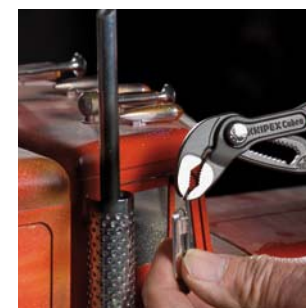

- ▶ профессиональный инструмент для точной механики
- ▶ качество и функциональность не уступают полноразмерной версии Cobra®
- ▶ небольшой размер, большая захватывающая способность до 27 мм
- ▶ 13 положений регулировки для более удобного захвата

Сферы применения:

- **промышленность**
например, электропневматика, точная механика
- **ремесленное производство**
например, сборка мебели и мебельной фурнитуры
- **хобби**
например, моделирование, конструирование
- **спорт и досуг**
например, двухколесный велосипед
- **работа в доме и в саду**

87 01 125
Рисунок 1:1

Высочайшее качество KnipeX при размере 125 мм.

- удобная работа даже в условиях нехватки места
- настройка раствора непосредственно на детали нажатием кнопки
- коробчатый шарнир: высокая стабильность благодаря двум направляющим
- надежная фиксация осевого винта шарнира: отсутствует возможность случайной перестановки
- захватные губки со специально закаленными зубцами (твердость ок. 61 HRC)
- самостоятельно фиксируются, предотвращая проскальзывание детали
- специальный механизм предотвращает случайное защемление пальцев
- хромованадиевая электросталь, кованная, закаленная в масле